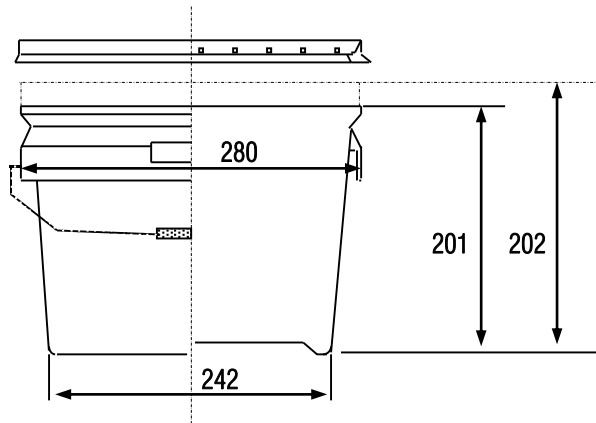

DATOS TÉCNICOS:

Material: Polipropileno copolímero de primera calidad, apto para el contacto con los alimentos según normativa vigente.

Colores: Estándar blanco. Consultar para otros colores.

Volumen útil: 7.5 litros

Volumen al borde: 9.8 litros

Peso del cubo: 301 g. aprox.

Peso de la tapa: 114 g. aprox.

Peso asa (plástico): 26 g. aprox.

Peso total: 441 g. aprox.

Sup. decorable tintas planas: 140 x 779 mm (altura x perímetro)

Sup. de diseño acabado fotográfico: 140 x 795 mm (altura x perímetro)

MEDIDAS:

Medidas expresadas en milímetros

AGRUPACIÓN DE TRANSPORTE:

Cubos: 480 cubos por palet
Dimensiones del palet: 1150 x 850 x 1680 (ver dibujo)

Tapas: 60 tapas por saco, ésta sirve como envase de transporte

Dimensión del saco: 280 x 750